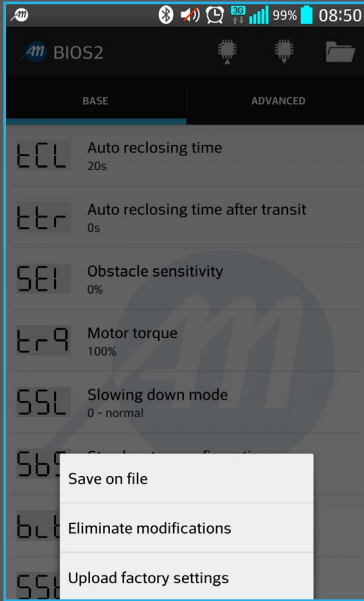

SALVATAGGIO E CARICAMENTO DELLE CONFIGURAZIONI

SAVING AND LOADING OF CONFIGURATIONS