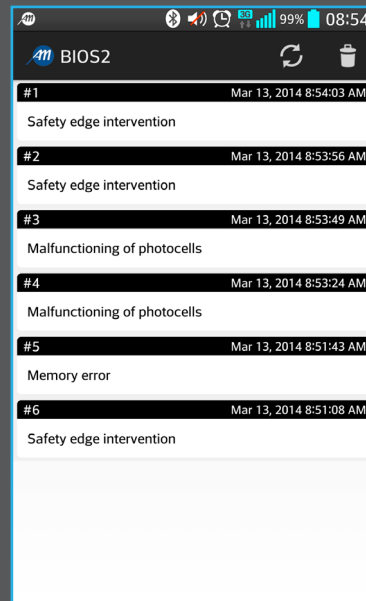

SALVATAGGIO E CARICAMENTO DELLE CONFIGURAZIONI

SAVING AND LOADING OF CONFIGURATIONS

VISUALIZZAZIONE DELLO STATO DEL CANCELLO TRASMETTITORE TRAMITE APP

VISUALIZATION OF THE STATE OF THE GATE TRANSMITTER VIA APP

APPRENDIMENTO DELLE CORSE LEARNING OF THE STROKES

STORICO ERRORI DELLA CENTRALE

ERROR HISTORY OF THE CONTROL UNIT