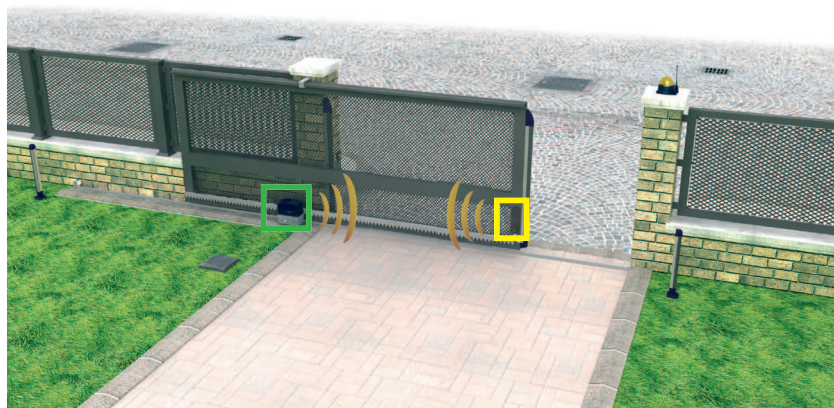

WIFI-BAND @ 868

Sistema radio per coste meccaniche e 8,2KΩ.

Radio system for mechanical and 8,2KΩ safety edges.

Sistema
ricetrasmittente
per una sicurezza
assoluta.
*Transceiver system
for an absolute
safety.*

La sicurezza senza fili per una
installazione semplice e veloce.
*The wireless security for a simple
and rapid installation.*

Caratteristiche tecniche	Technical features	T.CO.O.-R.CO.O.	T.CO.O.-R.CO.O. Double
Nome parte mobile	Movable part name	T.CO.O	T.CO.O Double
Nome parte fissa	Fix part name	R.CO.O	R.CO.O Double
Frequenza	Frequency	868.3MHz	868.3MHz
Portata del sistema in campo libero	Range of the system in free space	15 ÷ 20 mt	15 ÷ 20 mt
Alimentazione parte mobile	Power supply movable part	2 batterie / batteries AA	2 batterie / batteries AA
Alimentazione parte fissa	Power supply fix part	12/24 Vac/dc	12/24 Vac/dc
Durata batterie	Battery life	2 anni (modalità normale) 5 anni (modalità risparmio energetico) 2 years (normal mode) 5 years (power saved mode)	2 anni (modalità normale) 5 anni (modalità risparmio energetico) 2 years (normal mode) 5 years (power saved mode)
Coste compatibili	Compatible safety edges	Meccaniche e/o 8,2 KΩ Mechanical and/or 8,2 KΩ	Meccaniche e/o 8,2 KΩ Mechanical and/or 8,2 KΩ
Numero di uscite	Number of output	2	2
Numero di coste associabili per ogni parte fissa	Number of safety edges for each fix part	4 per ogni uscita 4 for each output	4 per ogni uscita 4 for each output
Numero di coste collegabili ad ogni parte mobile	Number of connectable safety edges for each movable part	1 per ogni T.CO.O. 1 for each T.CO.O	2 per ogni T.CO.O. Double 2 for each T.CO.O Double
Codice parte mobile in box stagno	Code movable part in watertight box	12006778	12006769
Codice parte fissa in box	Code fix part in box	12006771	12006767
Codice parte fissa in box stagno	Code fix part in watertight box	12006772	12006766