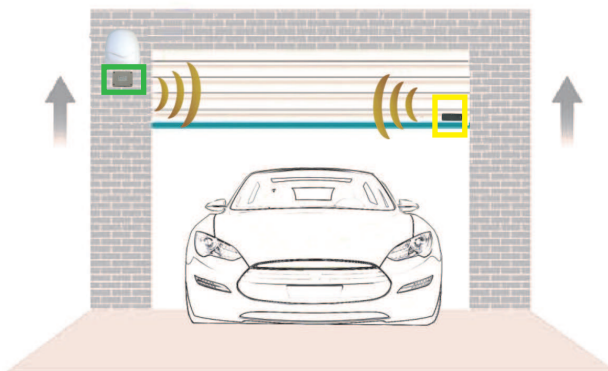

WIFI-BAND @ 868

Sistema radio per coste meccaniche e 8,2KΩ.

Radio system for mechanical and 8,2KΩ safety edges.

Sistema
ricetrasmittente
per una sicurezza
assoluta.
*Transceiver system
for an absolute
safety.*

La sicurezza senza fili per una
installazione semplice e veloce.
*The wireless security for a simple
and rapid installation.*

Caratteristiche tecniche	Technical features	T.CO.O.-R.CO.O.	T.CO.O.-R.CO.O. Double
Nome parte mobile	Movable part name	T.CO.O	T.CO.O Double
Nome parte fissa	Fix part name	R.CO.O	R.CO.O Double
Frequenza	Frequency	868.3MHz	868.3MHz
Portata del sistema in campo libero	Range of the system in free space	15 ÷ 20 mt	15 ÷ 20 mt
Alimentazione parte mobile	Power supply movable part	2 batterie / batteries AA	2 batterie / batteries AA
Alimentazione parte fissa	Power supply fix part	12/24 Vac/dc	12/24 Vac/dc
Durata batterie	Battery life	2 anni (modalità normale) 5 anni (modalità risparmio energetico) 2 years (normal mode) 5 years (power saved mode)	2 anni (modalità normale) 5 anni (modalità risparmio energetico) 2 years (normal mode) 5 years (power saved mode)
Coste compatibili	Compatible safety edges	Meccaniche e/o 8,2 KΩ Mechanical and/or 8,2 KΩ	Meccaniche e/o 8,2 KΩ Mechanical and/or 8,2 KΩ
Numero di uscite	Number of output	2	2
Numero di coste associabili per ogni parte fissa	Number of safety edges for each fix part	4 per ogni uscita 4 for each output	4 per ogni uscita 4 for each output
Numero di coste collegabili ad ogni parte mobile	Number of connectable safety edges for each movable part	1 per ogni T.CO.O. 1 for each T.CO.O	2 per ogni T.CO.O. Double 2 for each T.CO.O Double
Codice parte mobile in box stagno	Code movable part in watertight box	12006778	12006769
Codice parte fissa in box	Code fix part in box	12006771	12006767
Codice parte fissa in box stagno	Code fix part in watertight box	12006772	12006766